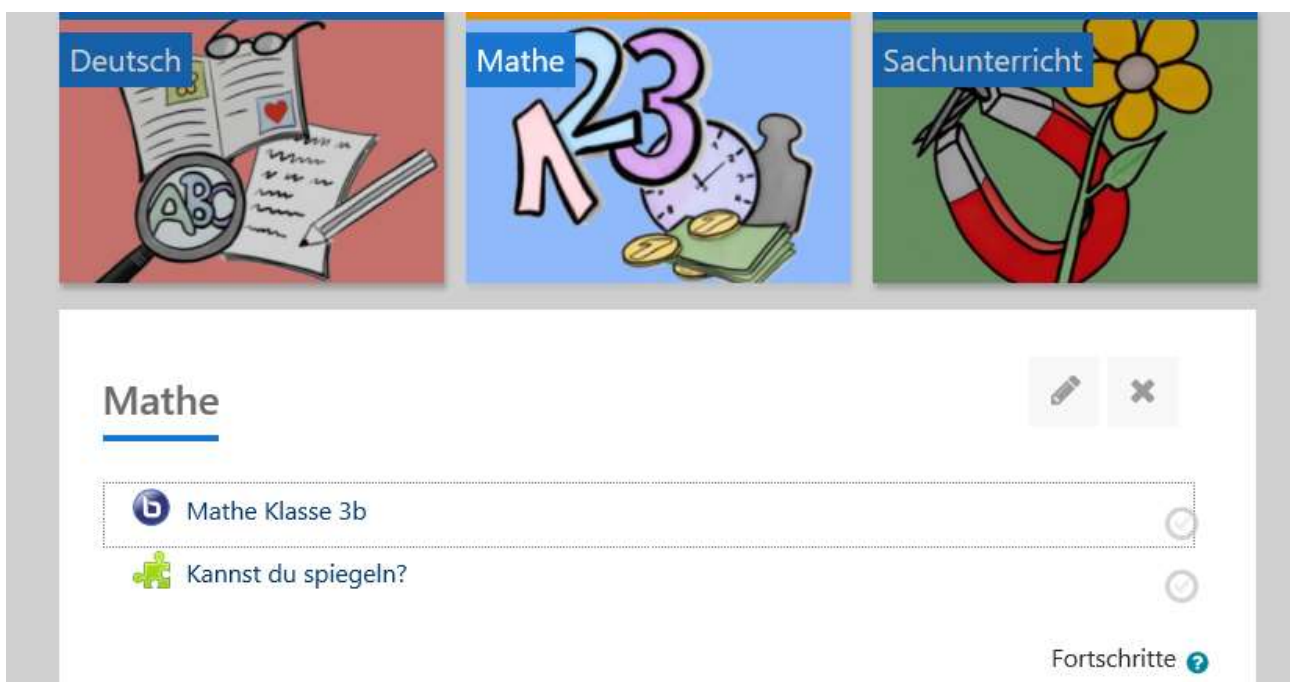

Moodle Handout

Wie logge ich mich ein?

Link: <https://lms.lernen.hamburg/login/>

Wie finde ich die Klasse?

1. Im linken Menü auf „Startseite“ klicken.
2. Dann unter „Schule Bonhoefferstraße“ → „Kinder“ → Jahrgang → Klasse

Wie finde ich das Fach?

Beim Öffnen der Klasse erscheint die folgende Übersicht mit der Fächerauswahl.

Wenn man das Fach anklickt erscheinen alle eingestellten Aufgaben und Einträge für die Lerngruppe.

Navigation im digitalen Klassenraum

Sobald eine Aufgabe oder ein Eintrag ausgewählt ist, erscheint eine Navigationsleiste. Auf dieser Leiste kann man sich schrittweise wieder zurück bewegen.

Videochat

Der Videochat läuft über das Programm BigBlueButton. Zur Teilnahme am Videochat muss der entsprechende Punkt ausgewählt und anschließend auf „teilnehmen“ geklickt werden.