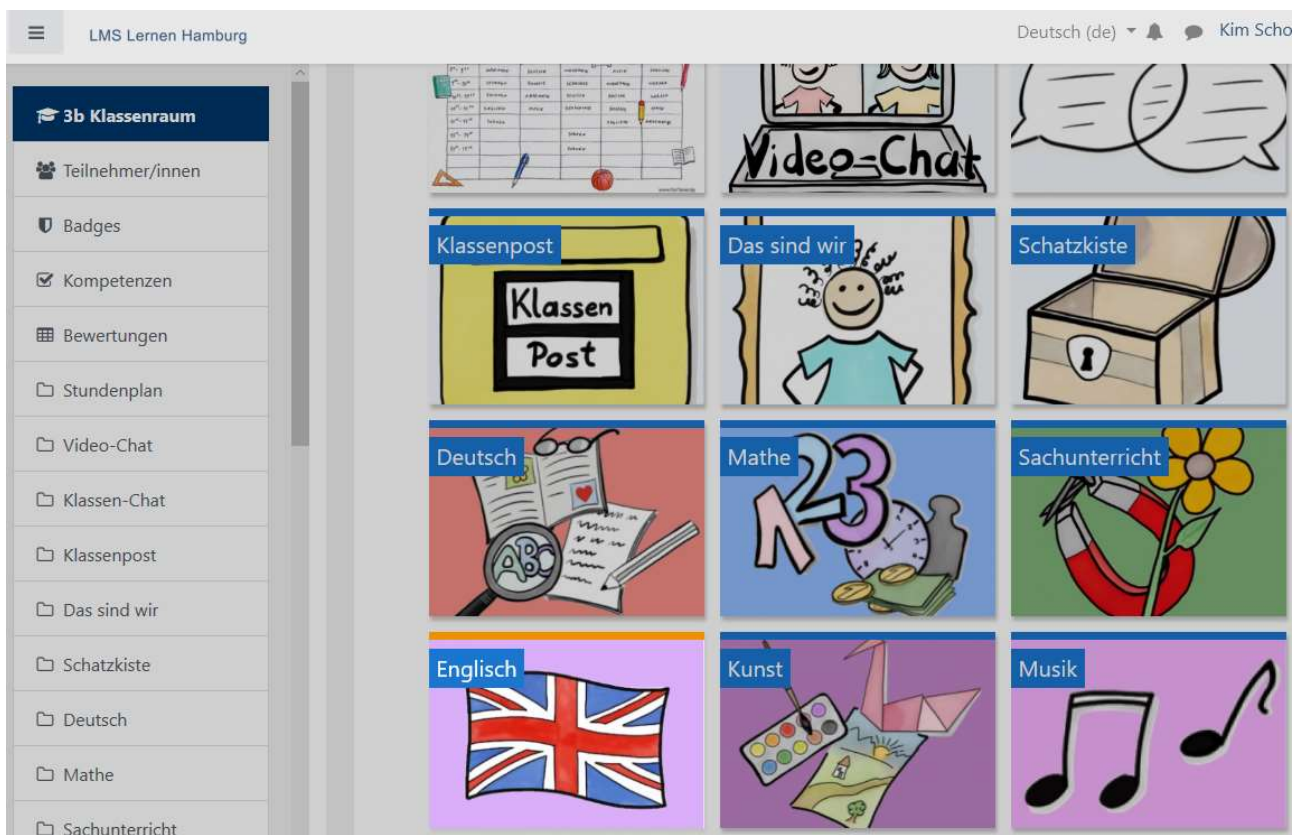

Moodle Handout

Wie logge ich mich ein?

Link: <https://lms.lernen.hamburg/login/>

Wie finde ich die Klasse?

1. Im linken Menü auf „Startseite“ klicken.
2. Dann unter „Schule Bonhoefferstraße“ → „Kinder“ → Jahrgang → Klasse

Wie finde ich das Fach?

Beim Öffnen der Klasse erscheint die folgende Übersicht mit der Fächerauswahl.

Wenn man das Fach anklickt erscheinen alle eingestellten Aufgaben und Einträge für die Lerngruppe.

Navigation im digitalen Klassenraum

Sobald eine Aufgabe oder ein Eintrag ausgewählt ist, erscheint eine Navigationsleiste. Auf dieser Leiste kann man sich schrittweise wieder zurück bewegen.

Videochat

Der Videochat läuft über das Programm BigBlueButton. Zur Teilnahme am Videochat muss der entsprechende Punkt ausgewählt und anschließend auf „teilnehmen“ geklickt werden.

Lernspiel

Lernspiele sind ebenfalls im Klassenraum zu finden. Zum Beispiel so:

Ein Lernspiel kann zum Beispiel so aussehen: