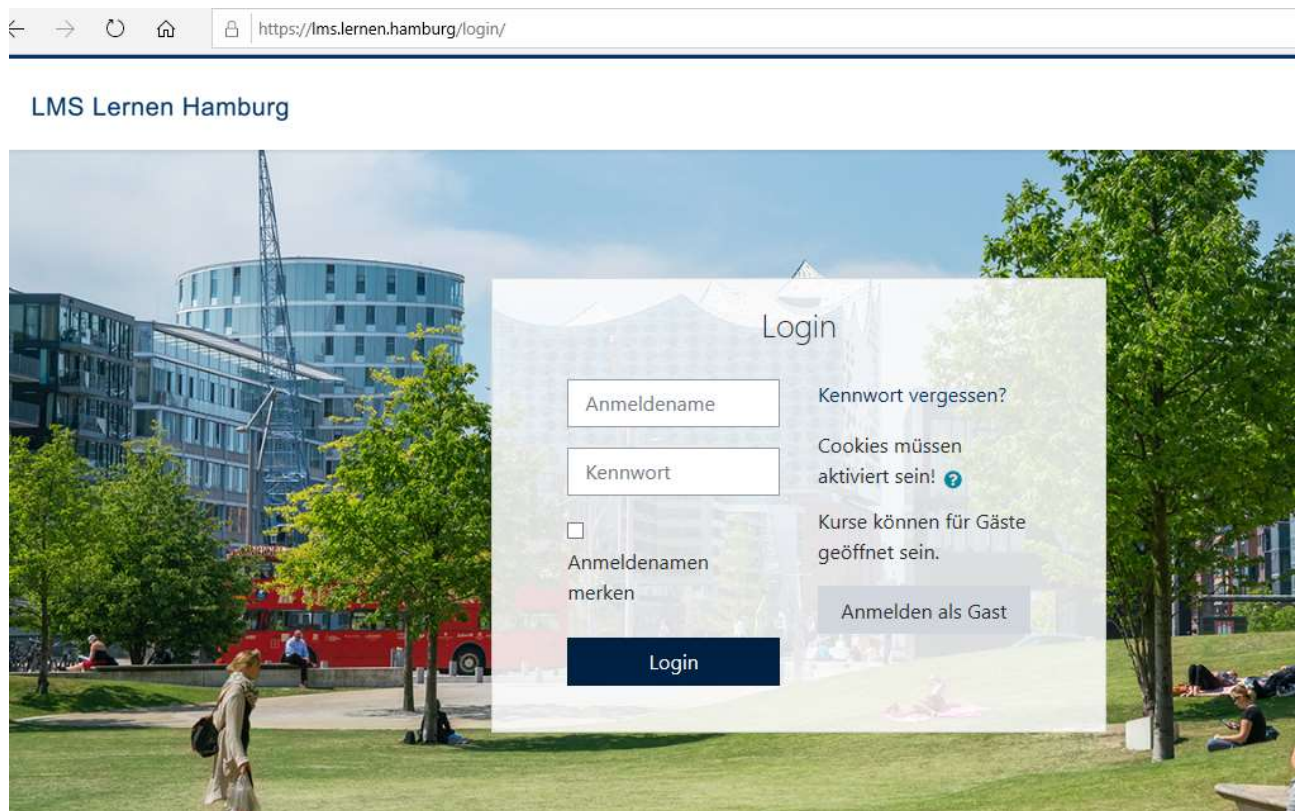

Moodle Handout

Wie logge ich mich ein?

Link: <https://lms.lernen.hamburg/login/>

Wie finde ich die Klasse?

1. Im linken Menü auf „Startseite“ klicken.
2. Dann unter „Schule Bonhoefferstraße“ → „Kinder“ → Jahrgang → Klasse

Wie finde ich das Fach?

Beim Öffnen der Klasse erscheint die folgende Übersicht mit der Fächerauswahl.

Wenn man das Fach anklickt erscheinen alle eingestellten Aufgaben und Einträge für die Lerngruppe.

Navigation im digitalen Klassenraum

Sobald eine Aufgabe oder ein Eintrag ausgewählt ist, erscheint eine Navigationsleiste. Auf dieser Leiste kann man sich schrittweise wieder zurück bewegen.

Videochat

Der Videochat läuft über das Programm BigBlueButton. Zur Teilnahme am Videochat muss der entsprechende Punkt ausgewählt und anschließend auf „teilnehmen“ geklickt werden.