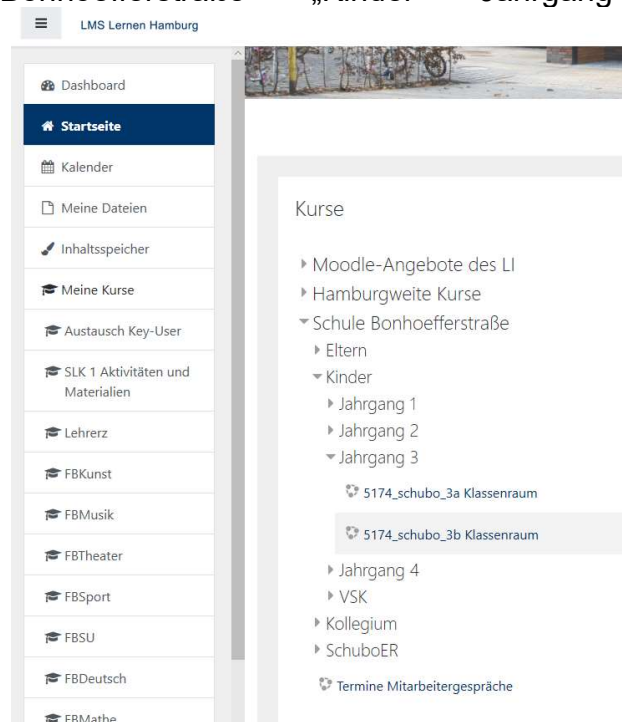

Moodle Handout

Wie logge ich mich ein?

Link: <https://lms.lernen.hamburg/login/>

Wie finde ich die Klasse?

1. Im linken Menü auf „Startseite“ klicken.
2. Dann unter „Schule Bonhoefferstraße“ → „Kinder“ → Jahrgang → Klasse

Wie finde ich das Fach?

Beim Öffnen der Klasse erscheint die folgende Übersicht mit der Fächerauswahl.

Wenn man das Fach anklickt erscheinen alle eingestellten Aufgaben und Einträge für die Lerngruppe.

Navigation im digitalen Klassenraum

Sobald eine Aufgabe oder ein Eintrag ausgewählt ist, erscheint eine Navigationsleiste. Auf dieser Leiste kann man sich schrittweise wieder zurück bewegen.

Videochat

Der Videochat läuft über das Programm BigBlueButton. Zur Teilnahme am Videochat muss der entsprechende Punkt ausgewählt und anschließend auf „teilnehmen“ geklickt werden.